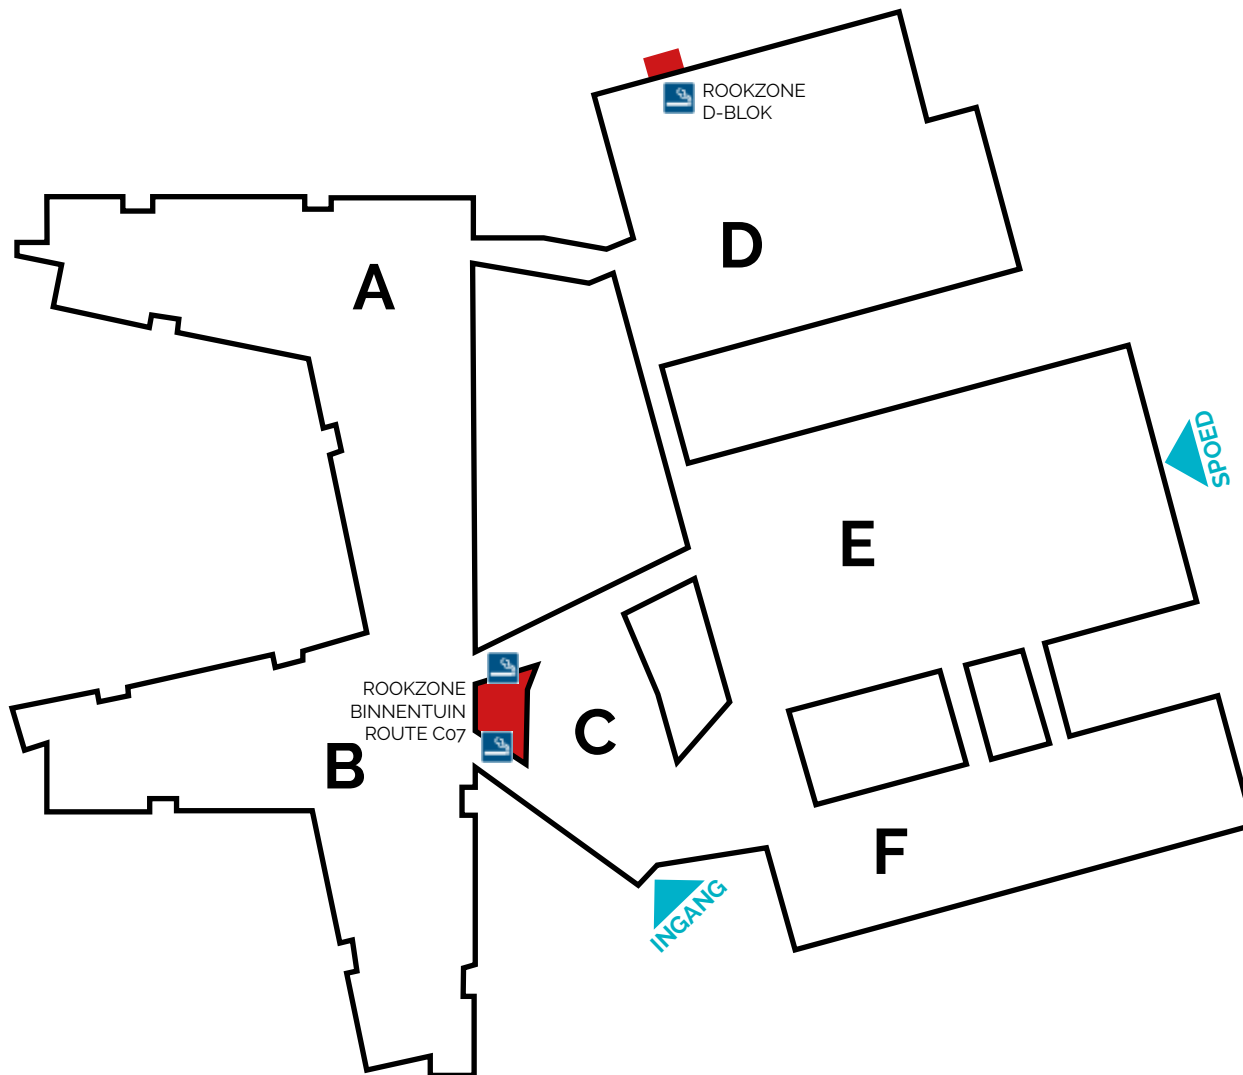

WELKOM OP EEN ROOKVRIJE CAMPUS

Op deze campus geldt een algemeen rookverbod, ook op de parking.

Roken is enkel toegelaten op de daarvoor toegewezen rookzones.

ROOKZONE BINNENTUIN
(Route C07)
patiënten en bezoekers

ROOKZONE D-BLOK
medewerkers